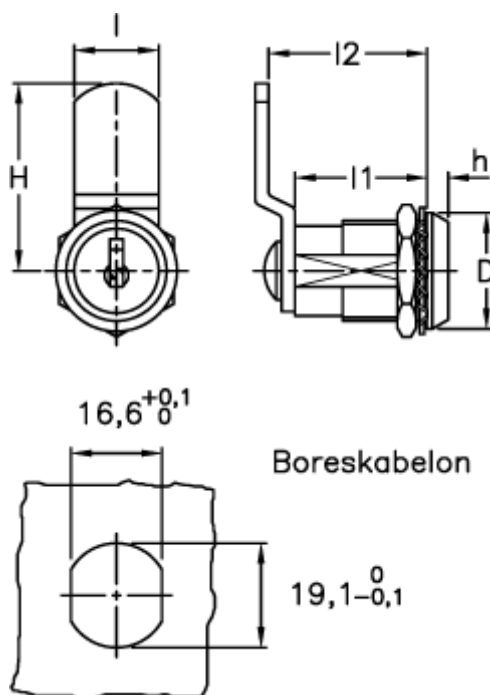

Varenummer: 2310421435
Beskrivelse: E+G Pallås m/nøgle
CS.20/36-25

Mål

D = 23
H = 35.5
h = 5
l = 16
l1 = 20
l2 = 25